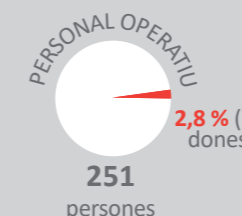

Prefectura
1

INSTAL·LACIONS

Sala central de Bombers
1

Tramuntana
Calvià
Sóller
Inca
Alcúdia

Migjorn
Llucmajor
Felanitx
Manacor
Artà

Parcs de bombers
8

RECURSOS HUMANS a 31/12/2022

TOTAL 273 persones

5.492 SINISTRES 2022

2.010 Incendis
1.326 Rescats
1.366 Assistències tècniques
790 Prevencions

INTERVENCIIONS SIGNIFICATIVES

21,88 Sinistres a l'any per bomber

478 Incendis a habitatges

265 Rescats de muntanya