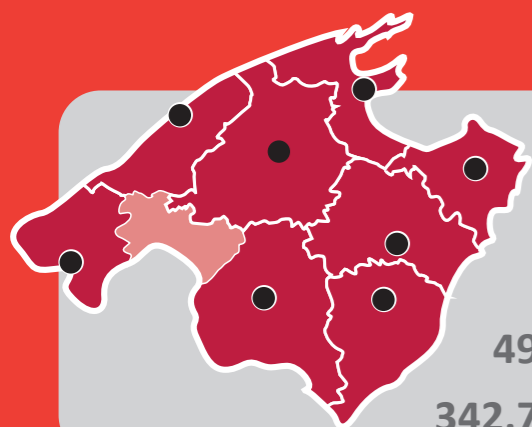

DADES ESTADÍSTIQUES

Direcció Insular d'Emergències
Departament d'Hisenda i Funció Pública
Consell de Mallorca

2022

Bombers de Mallorca

ÀMBIT COMPETENCIAL

52 Municipis
498.624 Població de dret
342.714,58 ha superfície

Prefectura
1

INSTAL·LACIONS

Sala central de Bombers
1

Tramuntana
Calvià
Sóller
Inca
Alcúdia

Migjorn
Llucmajor
Felanitx
Manacor
Artà

Parcs de bombers
8

RECURSOS HUMANS a 31/12/2022

TOTAL 273 persones